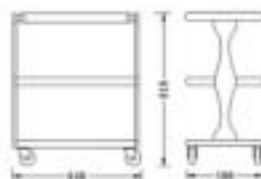

CARRELLO VINI E LIQUORI 95.8107BS

In legno a 3 ripiani con finiture ottonate
 Dim.cm.40x48x89h.
 Codice 8034500000

**CARRELLI DA SALA
 E SERVIZIO**

CARRELLO DA SALA CON CUPOLA 95.8802

In legno con cupola ed accessori in acciaio inox
 Dim.cm.78x63x105h.
 Codice 8034400000

CARRELLO DA SALA CON CUPOLA 95.8633+L102

In legno con cupola in plexiglass
 Con portaposate e 2 ripiani inferiori
 Dim.cm.91x50x109,5h.
 Codice 8034022000

CARRELLO DA SERVIZIO 95.8120

In legno a tre ripiani
 Dim.cm.84x50x81h.
 Codice 8034021000

CARRELLO DA SERVIZIO PER COMUNITÀ 90.8333

In acciaio inossidabile con ruote frenabili e paracolpi
 Modello a 3 ripiani
 Dim.cm.91x51x90,5
 Codice 8034024000
 Modello a 2 ripiani
 Dim.cm.91x51x90,5
 Codice 8034025000