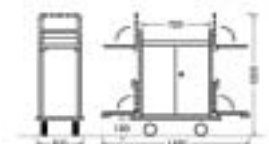

CARRELLI ALBERGHIERI

CARRELLO DA SERVIZIO AI PIANI 90.9803DGT

Telaio in acciaio inox con inserti in laminato e paracolpi
Ante con chiusura a chiave e cassetto interno
Due sacchi portabiancheria ripiegabili con coperchio
Dim.cm.145(72)x50x120h.
Codice 8034010000

**PORTAVASSOI
PIEGHEVOLE 95.3353**
Telaio in legno
Dim.cm.47x44x76h.
Codice 8034610000

**PORTAVASSOI
PIEGHEVOLE 97.3353**
Telaio in acciaio inox
Dim.cm.40x30x80h.
Codice 8034600000

CARRELLO PORTABIANCHERIA 97.3203
Telaio in acciaio inox
Sacco in tela
Dim.cm. 60,5x61,5x102h.
Codice 8034020000
Sacco di ricambio codice

**CARRELLO DA
SGOMBERO O
PULIZIA 97.8304**
Telaio in acciaio inox
3 vasche e 2 secchi
in plastica in dotazione
Dim.cm.75x44x97h.
Codice 8034023000

PORTAVALIGIE 90.3350
Telaio in acciaio inox con
alzatina posteriore
Dim.cm.60x50x63,5h.
Codice 8034040000