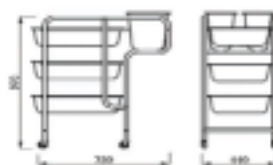

CARRELLI ALBERGHIERI

CARRELLO DA SERVIZIO AI PIANI 90.9803DGT

Telaio in acciaio inox con inserti in laminato e paracolpi
Ante con chiusura a chiave e cassetto interno
Due sacchi portabiancheria ripiegabili con coperchio
Dim.cm.145(72)x50x120h.
Codice 8034010000

**PORTAVASSOI
PIEGHEVOLE 95.3353**
Telaio in legno
Dim.cm.47x44x76h.
Codice 8034610000

**PORTAVASSOI
PIEGHEVOLE 97.3353**
Telaio in acciaio inox
Dim.cm.40x30x80h.
Codice 8034600000

CARRELLO PORTABIANCHERIA 97.3203
Telaio in acciaio inox
Sacco in tela
Dim.cm. 60,5x61,5x102h.
Codice 8034020000
Sacco di ricambio codice

**CARRELLO DA
SGOMBERO O
PULIZIA 97.8304**
Telaio in acciaio inox
3 vasche e 2 secchi
in plastica in dotazione
Dim.cm.75x44x97h.
Codice 8034023000

PORTAVALIGIE 90.3350
Telaio in acciaio inox con
alzatina posteriore
Dim.cm.60x50x63,5h.
Codice 8034040000