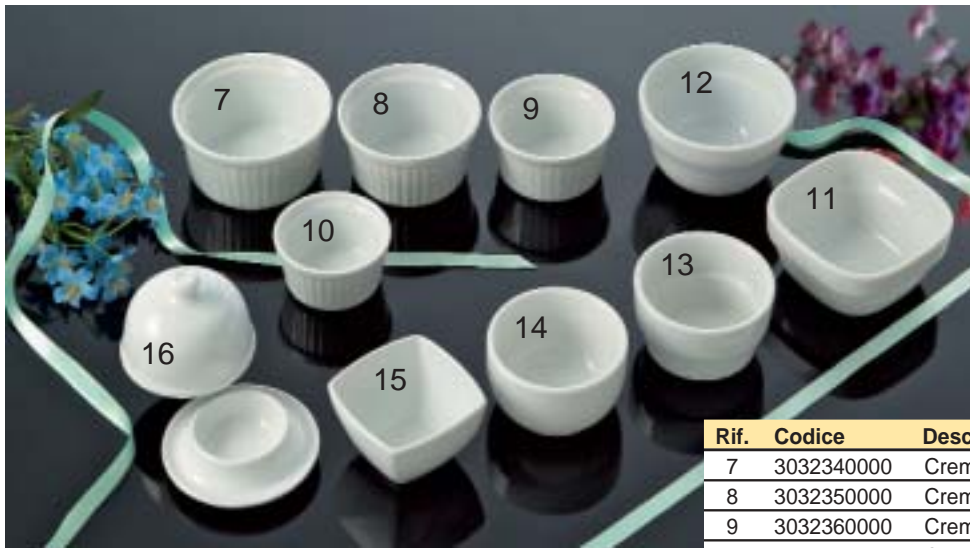

Rif.	Codice	Descrizione	UV
1	3032080000	Ciotola ovale cm.25x13x5,5 HJ0659	6
2	3032090000	Ciotola ovale cm.30x16x7,0 HJ0660	4
3	3032100000	Insalatiera cm.24 HJ3164	4
4	3032110000	Insalatiera cm.13 HJ3165	6
5	3032160000	Insalat.ovale cm.18,5x17x6,5 HJ3169	4
6	3032170000	Insalat.ovale cm.16x15x5,5 HJ3170	4

Rif.	Codice	Descrizione	UV
7	3032340000	Creme caramel cm.10x5,2 HJ0024	12
8	3032350000	Creme caramel cm.9x5 HJ0025	24
9	3032360000	Creme caramel cm.8x4,5 HJ0026	12
10	3032370000	Creme caramel cm.7x4 HJ0027	12
11	3032470000	Ciot.quadra impil. cm.10x10x5 HJ0907	4
12	3032480000	Ciot.tonda impil.cm.10x6 HJ00121	6
13	3032420000	Ciotola tonda impil.cm.8,5x5,5 HJ0388	12
14	3032410000	Ciotola tonda cm.7,5x5 HJ0928	24
15	3032184000	Coppetta cm.7x7 HJ0888	12
16	3032230000	Portaburro c/cop. cm.9 HJ1521	6

Rif.	Codice	Descrizione	UV
17	3032210000	Tegame lumache 6p cm.14,5 HJ0844	6
18	3032190000	Set.3 ciotole + vassoio HJ1691	1
19	3032460000	Zuppierina cm.10 HJ0386	6
20	3032010000	Vass.rettangolare cm.28x12x2 HJ0122	6