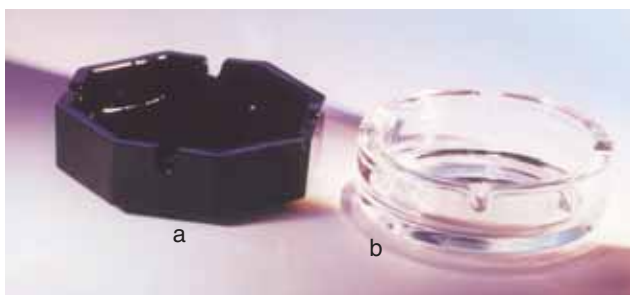

INSALATIERE FLEUR

In vetro

| Diametro | U.V. | |
|----------|------|------------|
| cm. 12 | 48 | 0111709501 |
| cm. 18 | 12 | 0111709502 |
| cm. 23 | 12 | 0111709503 |
| cm. 27 | 6 | 0111709504 |
| cm. 31 | 6 | 0111709505 |

INSALATIERE ARCADE

In vetro temperato, estremamente resistenti

| Diametro | U.V. | |
|----------|------|------------|
| cm. 10 | 6 | 0111600100 |
| cm. 12 | 6 | 0111600200 |
| cm. 15 | 6 | 0111600300 |
| cm. 18 | 6 | 0111600400 |
| cm. 20 | 6 | 0111600410 |
| cm. 23 | 12 | 0111600500 |